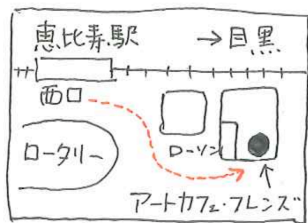

# 樹原涼子のクリスマスライブ

2009年12月23日(水) 祝日

start 7:30pm (open 6:00pm)

アート・カフェ・フレンズ

JR恵比寿駅西口を出てロータリー側に出ます。すぐに左に曲がって2ブロックめ(ローソンの裏手)のビルの地下です。

東京都渋谷区恵比寿南1-7-8  
恵比寿サウス・ワン B1  
TEL:03-6382-9050  
<http://artcafefriends.com/>